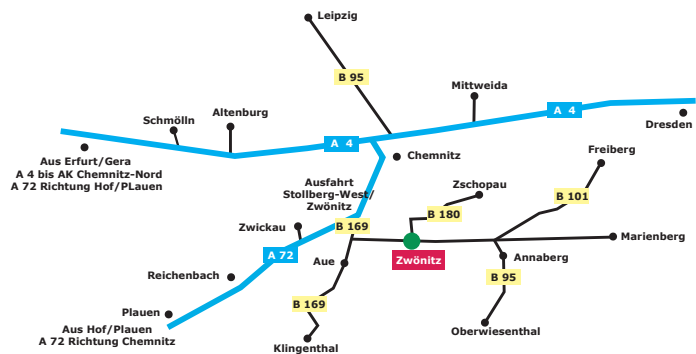

ANFAHRT - GARTENCENTER

Aus **Raum Chemnitz oder Raum Zwickau** kommend fahren Sie über die A 72 Richtung Stollberg. An der Anschlussstelle Stollberg - West verlassen Sie die Autobahn in Richtung Stollberg-West, Zwönitz, Thalheim. Biegen Sie nach ca. 10 km rechts in Richtung Niederzwönitz ab. Sie passieren die Ortseinfahrt Zwönitz. An der nächsten Kreuzung fahren Sie rechts in Richtung Annaberg-Buchholz, Elterlein und biegen nach ca. 200m rechts in die Wehrgasse ein. Nach weiteren 100m haben Sie Ihr Ziel, das **GARTENCENTER Floraland** erreicht.

GARTENZENZTRUM GEBR.ROTH GmbH & CO.KG · Wehrgasse 2b · 08297 Zwönitz
 Sommerzeit: Mo -Fr: 08:00-19:00 Uhr · Sa: 8:00-17:00 Uhr · So: 13:30-15:30 Uhr
 Winterzeit: Mo -Fr: 08:00-18:30 Uhr · Sa: 8:00-16:00 Uhr · So: 13:30-15:30 Uhr
 Telefon: 037754 710-0